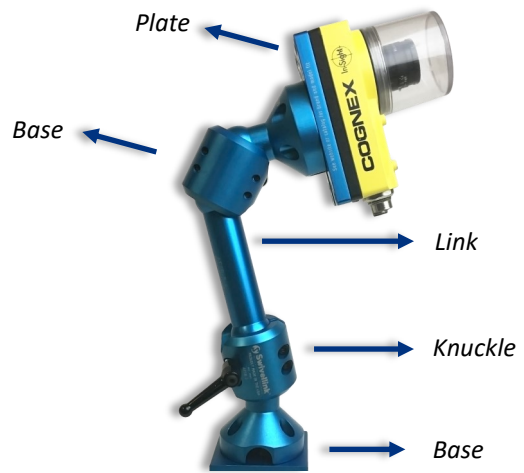

CUT SHEET

A QUICK OVERVIEW OF MOUNTING SOLUTIONS

Published by Shelley Automation

IMPERIAL

Bases	Part #	Description
	AFSB-1	Standard Ball Base
Knuckles	AFSB-2	Standard Knuckle
	AFSB-290	Standard Tee Knuckle
Links	AFSB-3-2	2" Link
	AFSB-3-4	4" Link
	AFSB-3-6	6" Link
	AFSB-3-8	8" Link
	AFSB-3-12	12" Link
	AFSB-3T	Tee Link